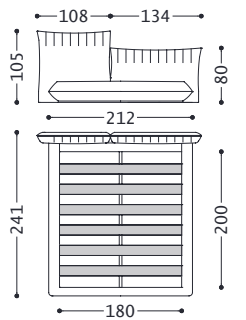

BELLAVITA letto/bed/lit/Bett

designed and dressed by Golden Young Studio

Cod. Tessuto/fabric/tissu/Stoff: 1
Cod. Pelle/leather/cuir/Leder: 2

CON DOGHE/WITH SLATS/À LATTES/MIT LATTENROST

1BVLLA200A
2BVPLA200A

1BVLLA200AB
2BVPLA200AB

1BVLLA200B
2BVPLA200B

1BVLLA180A
2BVPLA180A

1BVLLA180AB
2BVPLA180AB

1BVLLA180B
1BVPLA180B

CON ALZATA FACILITATA/EASY LIFT MECHANISM/MÉCANISME DE SOULÈVEMENT FACILITÉ/MECHANISMUS DER DAS ANHEBEN ERLEICHTERT