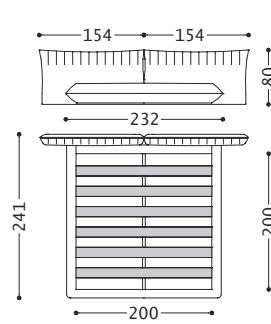

BELLAVITA letto/bed/lit/Bett

designed and dressed by Golden Young Studio

Cod. Tessuto/fabric/tissu/Stoff: 1
Cod. Pelle/leather/cuir/Leder: 2

CON DOGHE/WITH SLATS/À LATTES/MIT LATTENROST

1BVLLA200A
2BVPLA200A

1BVLLA200AB
2BVPLA200AB

1BVLLA200B
2BVPLA200B

1BVLLA180A
2BVPLA180A

1BVLLA180AB
2BVPLA180AB

1BVLLA180B
1BVPLA180B

CON ALZATA FACILITATA/EASY LIFT MECHANISM/MÉCANISME DE SOULÈVEMENT FACILITÉ/MECHANISMUS DER DAS ANHEBEN ERLEICHTERT